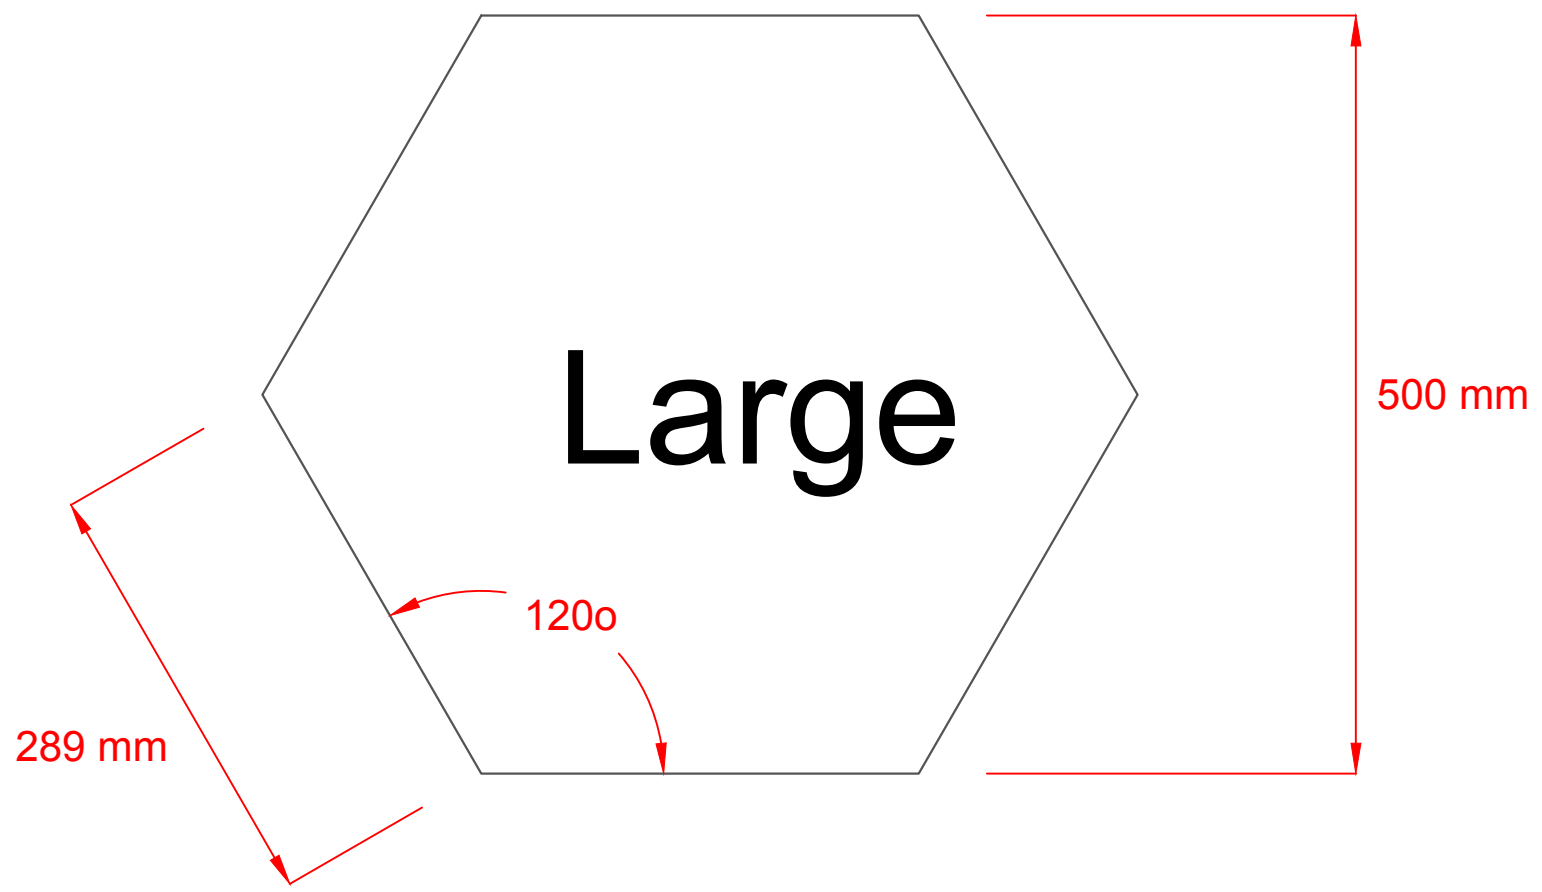

Medium

231 mm

120°

400 mm

Large

289 mm

120°

500 mm