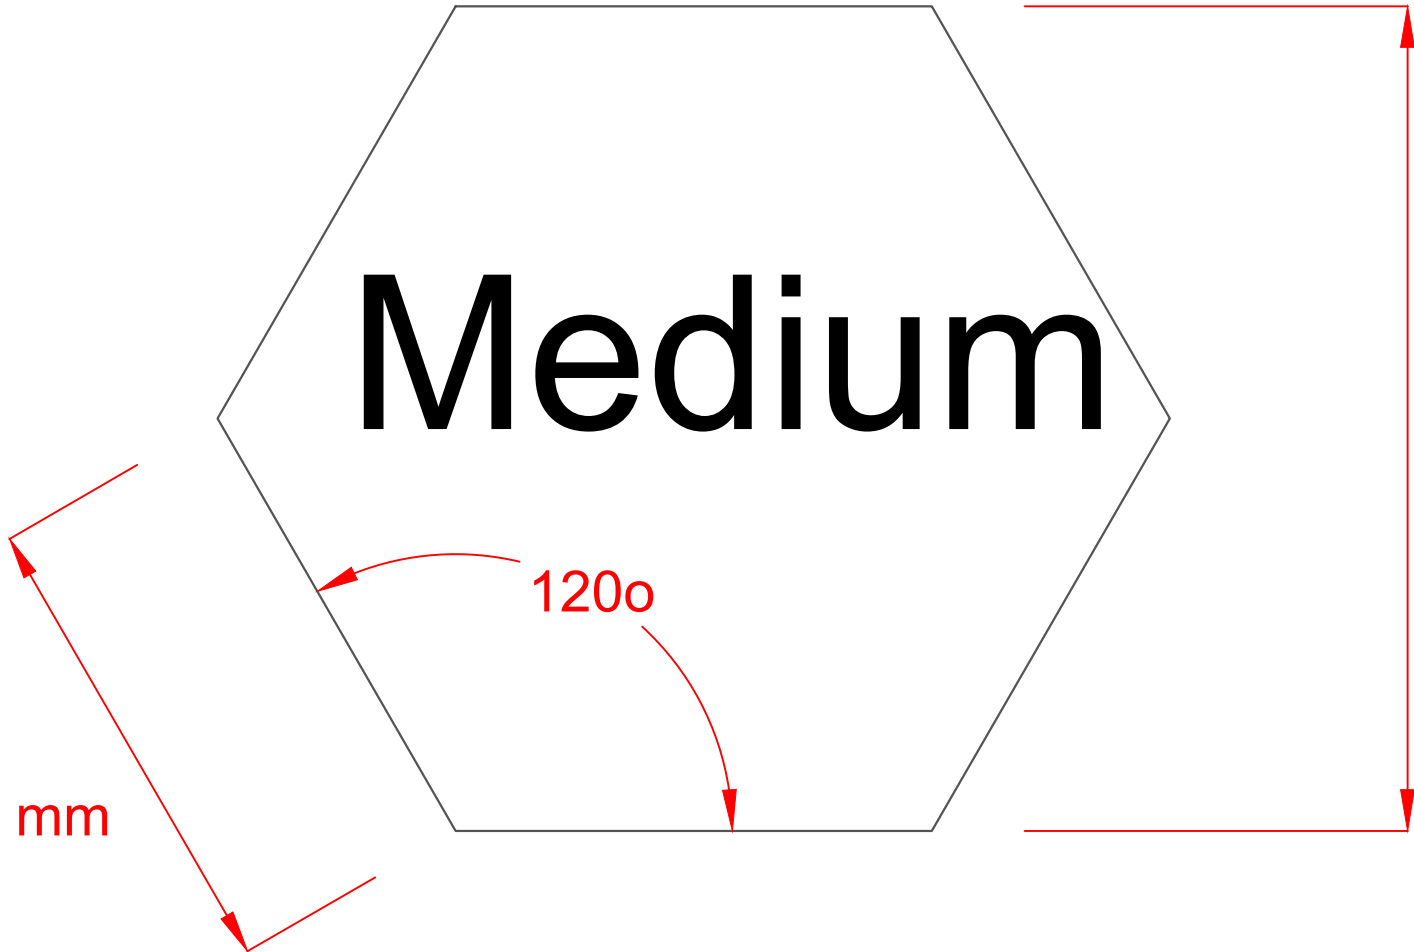

Medium

231 mm

120°

400 mm

Large

289 mm

120°

500 mm